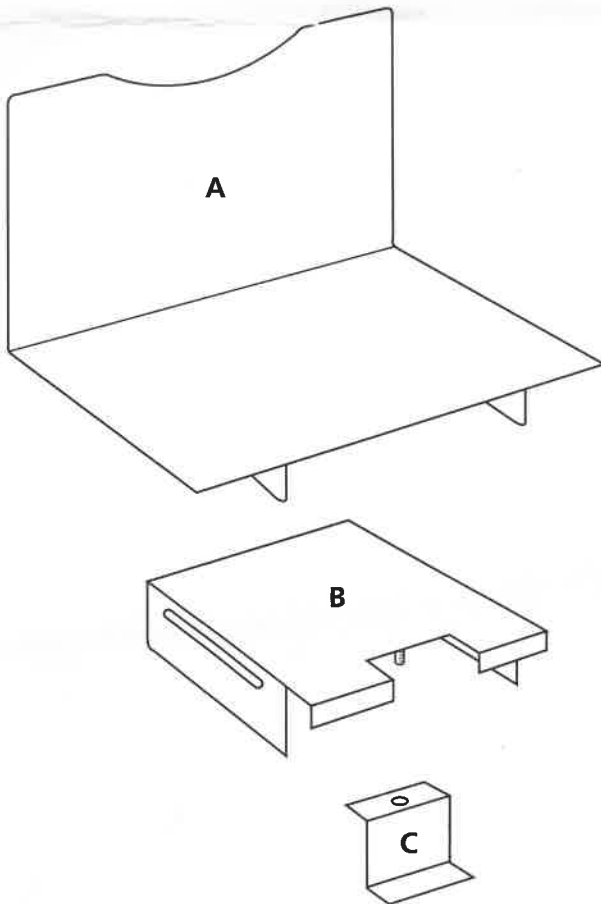

Assembling instructions
 Montage Anleitung
 Instructions de montage
 Instrucciones de montaje
 Montagehandleiding
 Monteringsanvisning
 Istruzioni di montaggio
 Instruções de montagem

CPU Holder for PC Workstation 750.
 Grey, reorderno. DT 182-20-710
 Silvermetallic, reorderno. DT 182-20-720
 Black, reorderno. DT 182-20-760

2 x

3 x

D

2 x

E

2 x

F

1 x